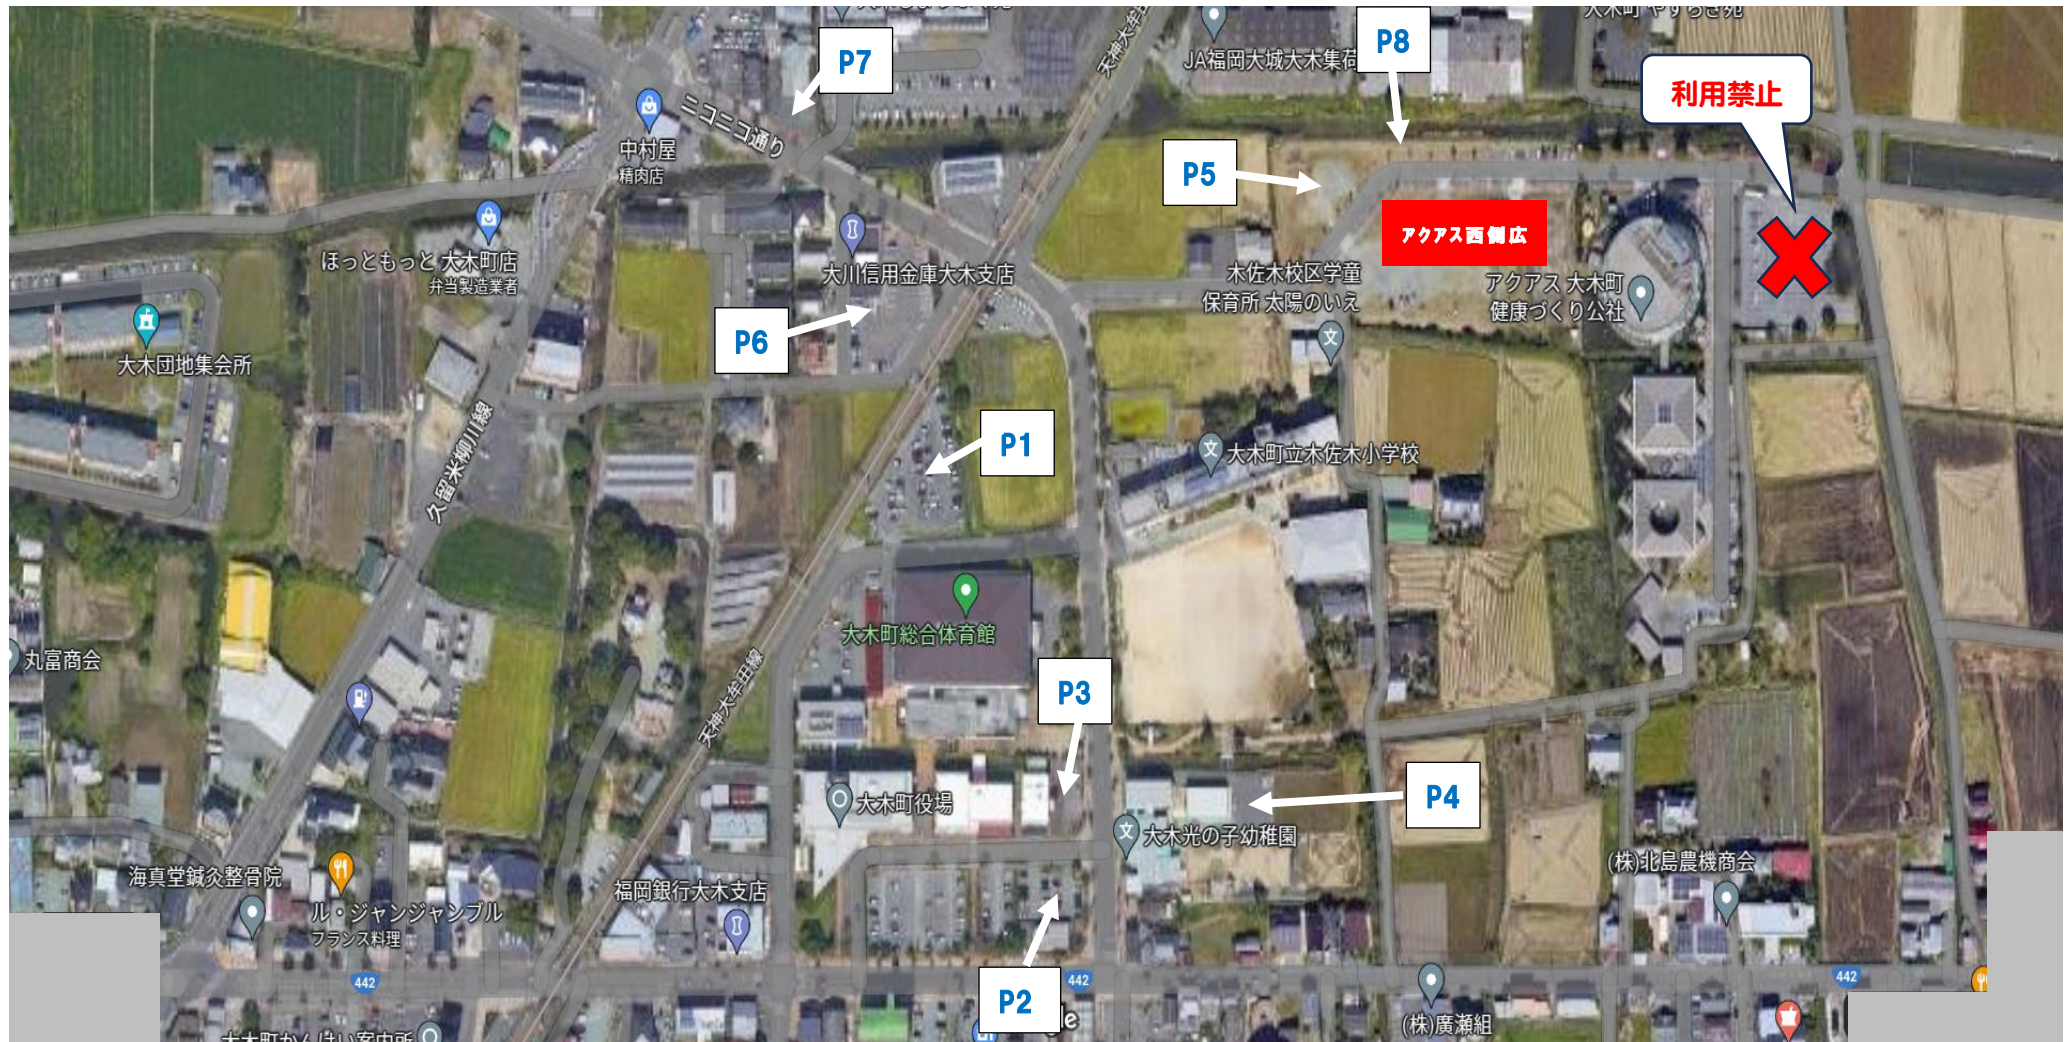

# 第11回大木町リレーマラソン大会 参加チーム駐車場案内図

○ 一般駐車場（応援者など）はJA 福岡大城（本店及び木佐木支店）駐車場をご利用ください。